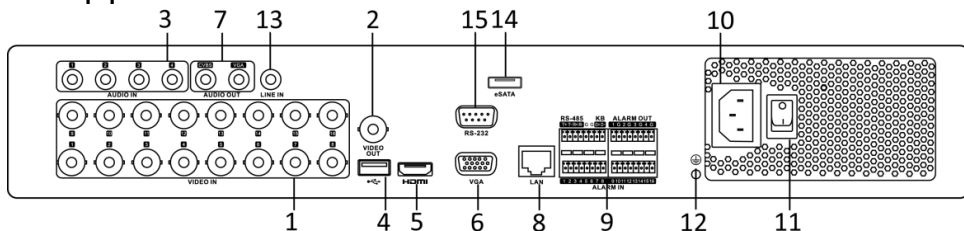

Интерфейсы задней панели

Цифра	Наименование	Цифра	Наименование
1	Видеовход	9	RS-485, интерфейс клавиатуры, тревожные вход/ выход
2	Видеовыход	10	Питание AC100-240В
3	Аудиовход	11	Вкл./ Выкл.
4	USB	12	Заземление
5	HDMI	13	Линейный
6	VGA	14	eSATA
7	CVBS/ VGA аудиовыход	15	RS-232
8	LAN