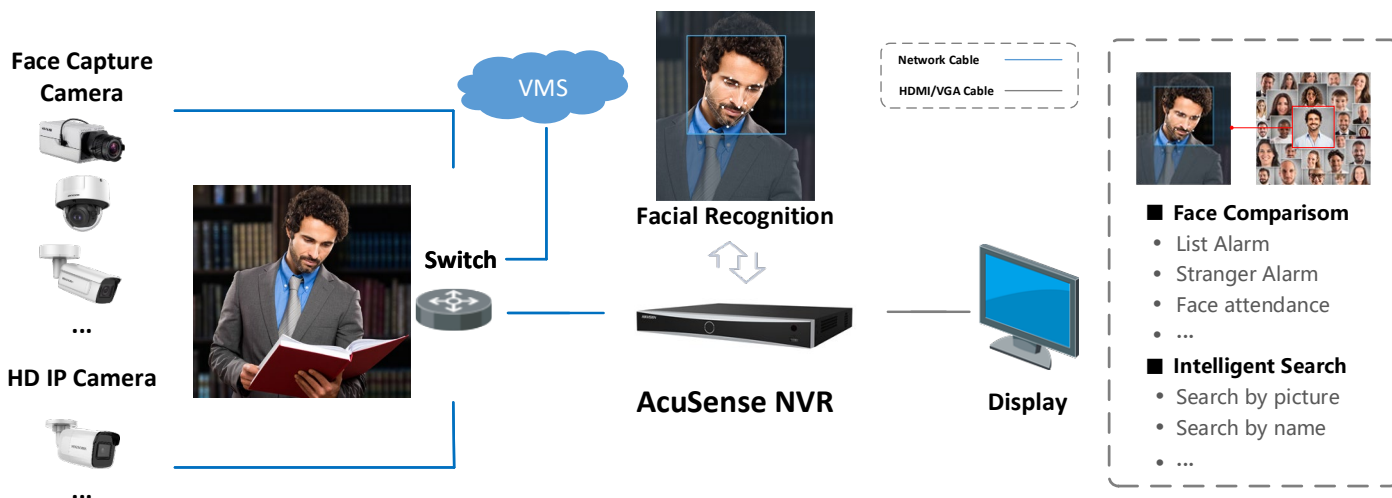

Интеллектуальная аналитика и POS

- Поддержка нескольких VCA-событий
- Интеллектуальный поиск для выбранной области в видео, интеллектуальное воспроизведение для улучшения эффективности воспроизведения
- Наложение информации о транзакции (POS) при просмотре в режиме реального времени и воспроизведении
- Запуск записи и тревоги по команде POS-оборудования

Сеть и Ethernet

- Предусмотрено 8 независимых сетевых PoE-интерфейсов
- 1 auto 10M/100M/1000M порт Ethernet
- Hik-Connect и DDNS: простое управление сетью
- Технология плавной потоковой передачи
- Поддержка веб-доступа без плагина

Типичное применение

Распознавание лиц и сравнение изображений лиц

Моделирование и анализ изображений лиц, захваченных камерами. Запуск тревоги черным списком и тревоги «Неизвестное лицо» при помощи библиотеки изображений лиц. Поиск цели по изображению и признакам.

Английский язык	Русский язык
Face capture camera	Камера с функцией захвата изображений лиц
HD IP camera	HD IP-камера
Switch	Переключатель
Facial recognition	Распознавание лиц
AcuSense NVR	Видеорегистратор AcuSense
Display	Экран
Face comparison	Сравнение изображений лиц
List alarm	Тревога черного списка
Stranger alarm	Тревога «Неизвестное лицо»
Face attendance	УРВ и распознавание лиц