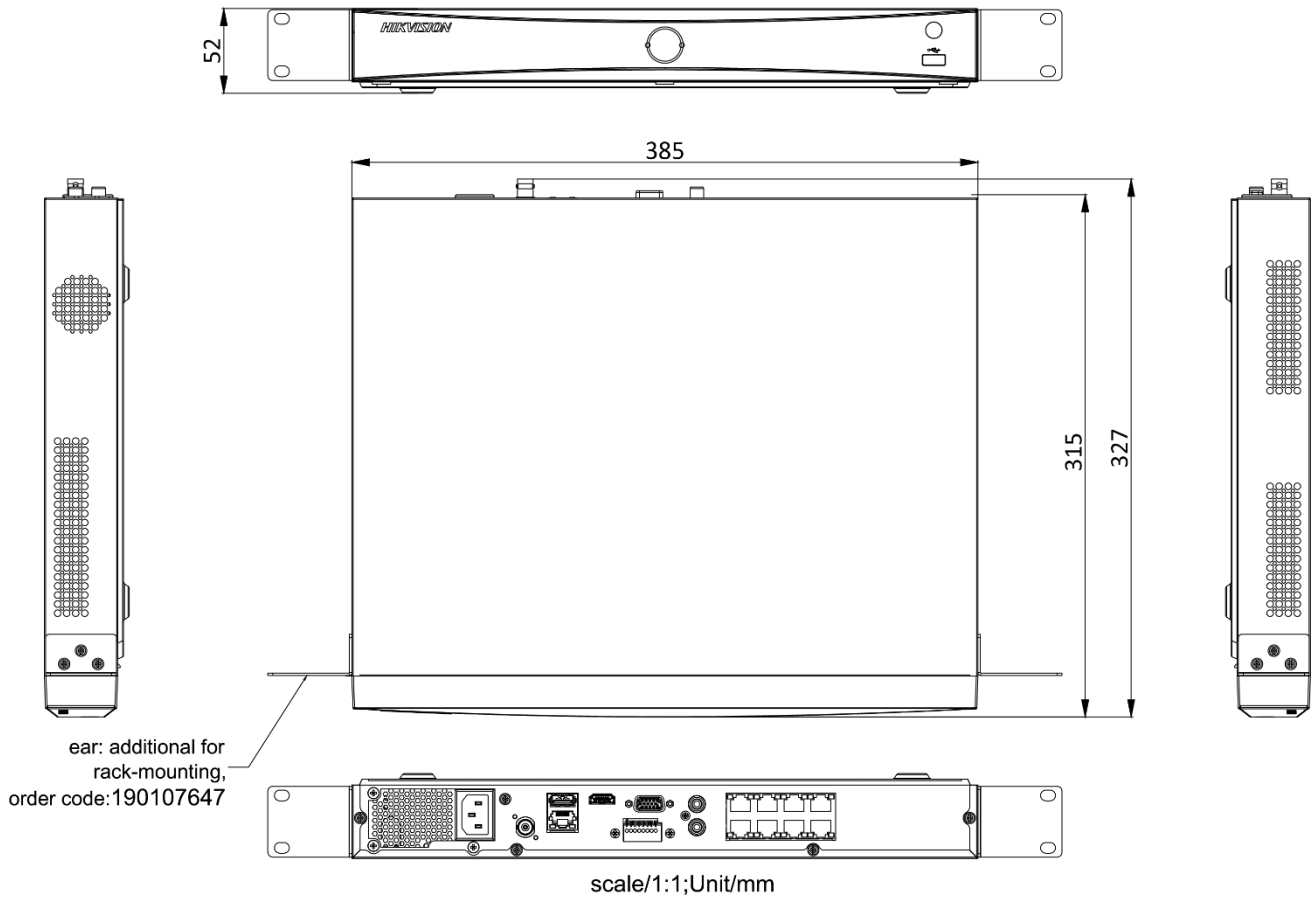

Размеры (ед. изм.: мм)