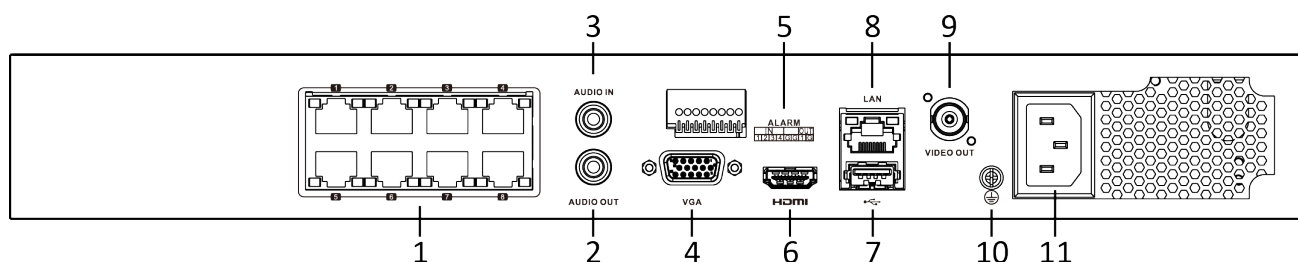

Интерфейсы

№	Описание	№	Описание
1	РоЕ-интерфейс	7	USB 3.0
2	Аудиовыход	8	LAN
3	Аудиовход	9	Видеовыход
4	VGA	10	GND
5	Тревожный вход / тревожный выход	11	Питание
6	HDMI		

Доступные модели

DS-7808NXI-I2/8P/S(C)

Правила эксплуатации

1. Устройство должно эксплуатироваться в условиях, обеспечивающих возможность работы системы охлаждения. Во избежание перегрева и выхода прибора из строя не допускается размещение рядом с источниками теплового излучения, использование в замкнутых пространствах (ящик, глухой шкаф и т. п.). Рабочий диапазон температур: от минус 10 до плюс 55 °С.
2. Все подключения должны осуществляться при отключенном электропитании.
3. Запрещена подача на входы устройства сигналов, не предусмотренных назначением этих входов, это может привести к выходу устройства из строя.
4. Не допускается воздействие на устройство температуры свыше плюс 55 °С, источников электромагнитных излучений, активных химических соединений, электрического тока, а также дыма, пара и других факторов, способствующих порче устройства.
5. Конфигурирование устройства лицом, не имеющим соответствующей компетенции, может привести к некорректной работе, сбоям в работе, а также к выходу устройства из строя.
6. Не допускаются падения и сильная тряска устройства.
7. Рекомендуется использование источника бесперебойного питания, во избежание воздействия скачков напряжения или нештатного отключения устройства.

Для получения информации об установке и включении устройства, пожалуйста, обратитесь к Краткому руководству пользователя соответствующего устройства.