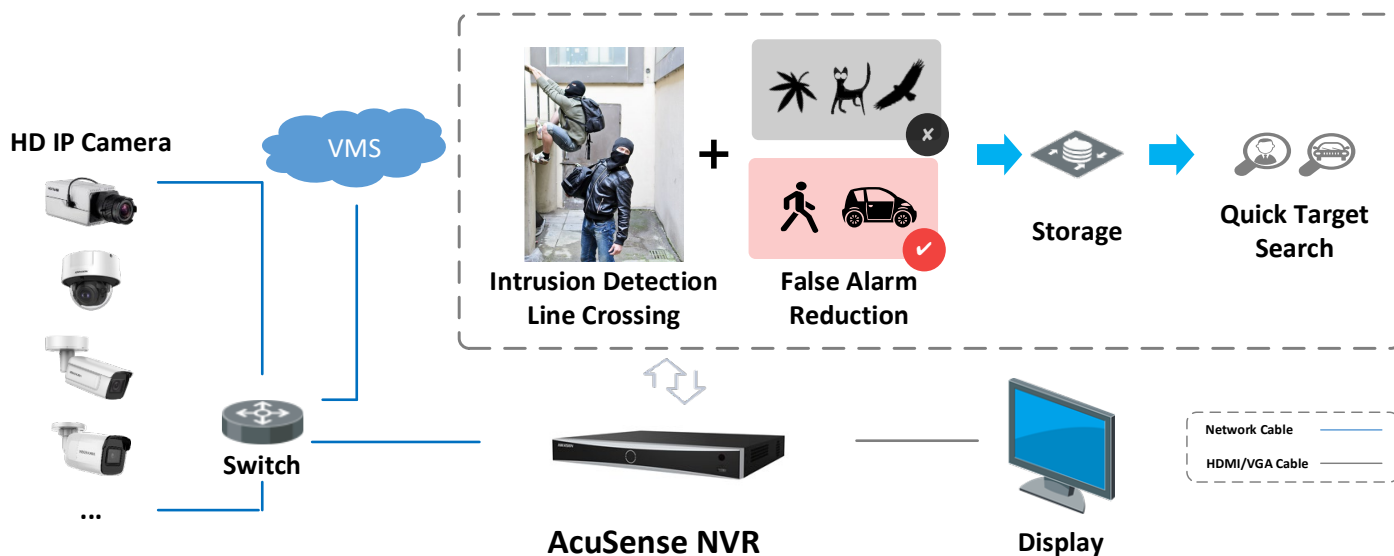

Английский язык	Русский язык
Intelligent search	Интеллектуальный поиск
Search by picture	Поиск по изображению
Search by name	Поиск по имени

Защита периметра

Используется алгоритм глубокого обучения для снижения количества ложных тревог, вызванных ветвями деревьев, листьями, тенями, светом, транспортными средствами, мелкими животными и т. д.

Английский язык	Русский язык
Intrusion detection	Обнаружение вторжения
Line crossing detection	Обнаружение пересечения линии
False alarm reduction	Снижение количества ложных тревог
Storage	Устройство хранения
Quick target search	Быстрый поиск по цели
AcuSense NVR	Видеорегистратор AcuSense
HD IP camera	HD IP-камера
Switch	Переключатель
Face recognition	Распознавание лиц
Display	Экран
Network cable	Сетевой кабель
HDMI / VGA cable	Кабель HDMI / VGA