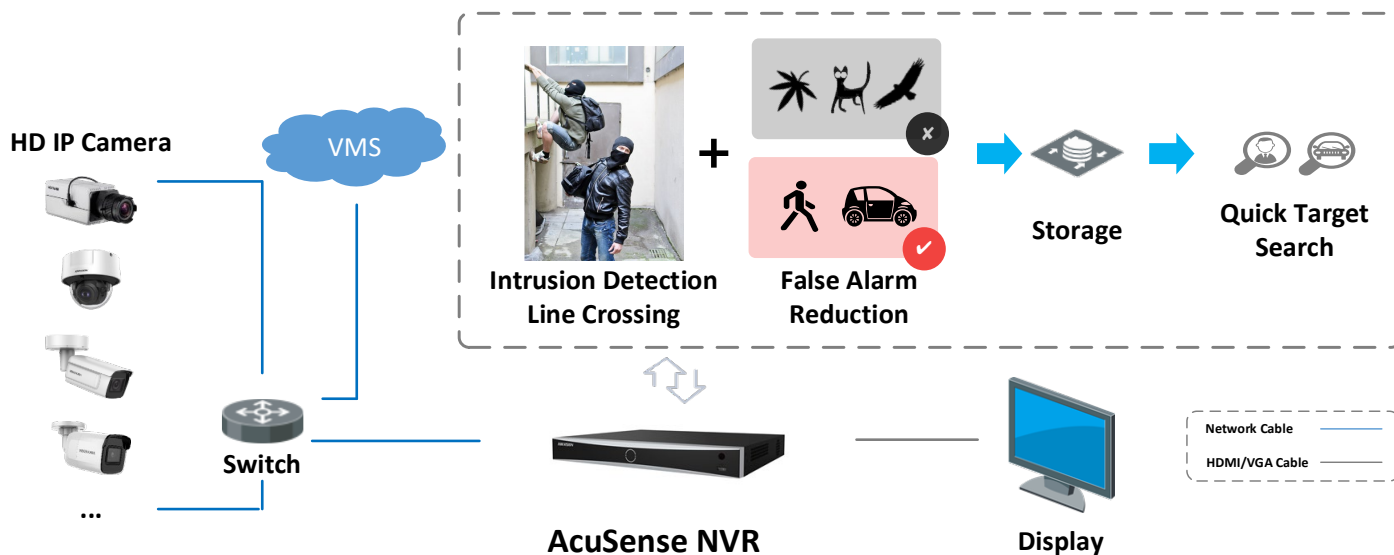

Сеть и Ethernet

- 2 auto 10M/100M/1000M порта Ethernet
- Hik-Connect и DDNS: простое управление сетью
- Технология плавной потоковой передачи
- Поддержка веб-доступа без плагина

Типичное применение

Распознавание лиц и сравнение изображений лиц

Моделирование и анализ изображений лиц, захваченных камерами. Запуск тревоги черным списком и тревоги «Неизвестное лицо» при помощи библиотеки изображений лиц. Поиск цели по изображению и признакам.

Английский язык	Русский язык
Face capture camera	Камера с функцией захвата изображений лиц
HD IP camera	HD IP-камера
Switch	Переключатель
Facial recognition	Распознавание лиц
AcuSense NVR	Видеорегистратор AcuSense
Display	Экран
Face comparison	Сравнение изображений лиц
List alarm	Тревога черного списка
Stranger alarm	Тревога «Неизвестное лицо»
Face attendance	УРВ и распознавание лиц
Intelligent search	Интеллектуальный поиск

Английский язык	Русский язык
Search by picture	Поиск по изображению
Search by name	Поиск по имени

Защита периметра

Используется алгоритм глубокого обучения для снижения количества ложных тревог, вызванных ветвями деревьев, листьями, тенями, светом, транспортными средствами, мелкими животными и т. д.

Английский язык	Русский язык
Intrusion detection	Обнаружение вторжения
Line crossing detection	Обнаружение пересечения линии
False alarm reduction	Снижение количества ложных тревог
Storage	Устройство хранения
Quick target search	Быстрый поиск по цели
AcuSense NVR	Видеорегистратор AcuSense
HD IP camera	HD IP-камера
Switch	Переключатель
Face recognition	Распознавание лиц
Display	Экран
Network cable	Сетевой кабель
HDMI / VGA cable	Кабель HDMI / VGA