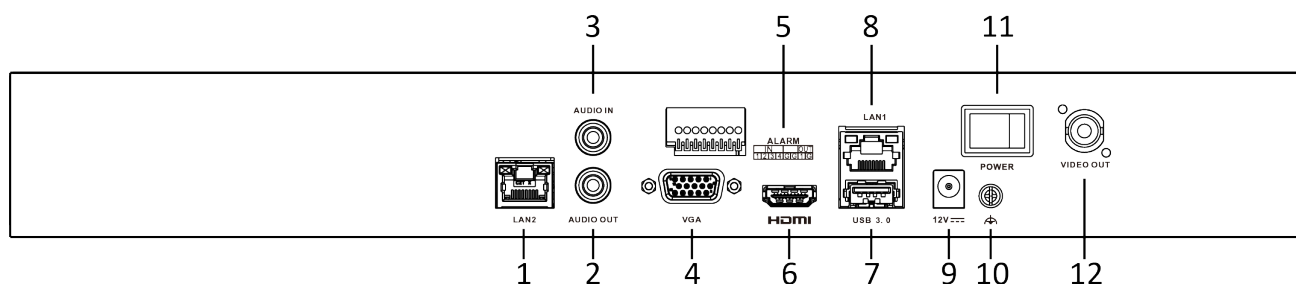

Интерфейсы

№	Описание	№	Описание
1	Сетевой интерфейс LAN2	7	USB 3.0
2	Аудиовыход	8	Сетевой интерфейс LAN1
3	Аудиовход	9	Питание
4	VGA	10	GND
5	Тревожный вход / тревожный выход	11	Переключатель питания
6	HDMI	12	Видеовыход

Доступные модели

DS-7808NXI-I2/S(C), DS-7816NXI-I2/S(C)

Правила эксплуатации

1. Устройство должно эксплуатироваться в условиях, обеспечивающих возможность работы системы охлаждения. Во избежание перегрева и выхода прибора из строя не допускается размещение рядом с источниками теплового излучения, использование в замкнутых пространствах (ящик, глухой шкаф и т. п.). Рабочий диапазон температур: от минус 10 до плюс 55 °С.
2. Все подключения должны осуществляться при отключенном электропитании.
3. Запрещена подача на входы устройства сигналов, не предусмотренных назначением этих входов, это может привести к выходу устройства из строя.
4. Не допускается воздействие на устройство температуры свыше плюс 55 °С, источников электромагнитных излучений, активных химических соединений, электрического тока, а также дыма, пара и других факторов, способствующих порче устройства.
5. Конфигурирование устройства лицом, не имеющим соответствующей компетенции, может привести к некорректной работе, сбоям в работе, а также к выходу устройства из строя.
6. Не допускаются падения и сильная тряска устройства.
7. Рекомендуется использование источника бесперебойного питания, во избежание воздействия скачков напряжения или нештатного отключения устройства.

Для получения информации об установке и включении устройства, пожалуйста, обратитесь к Краткому руководству пользователя соответствующего устройства.