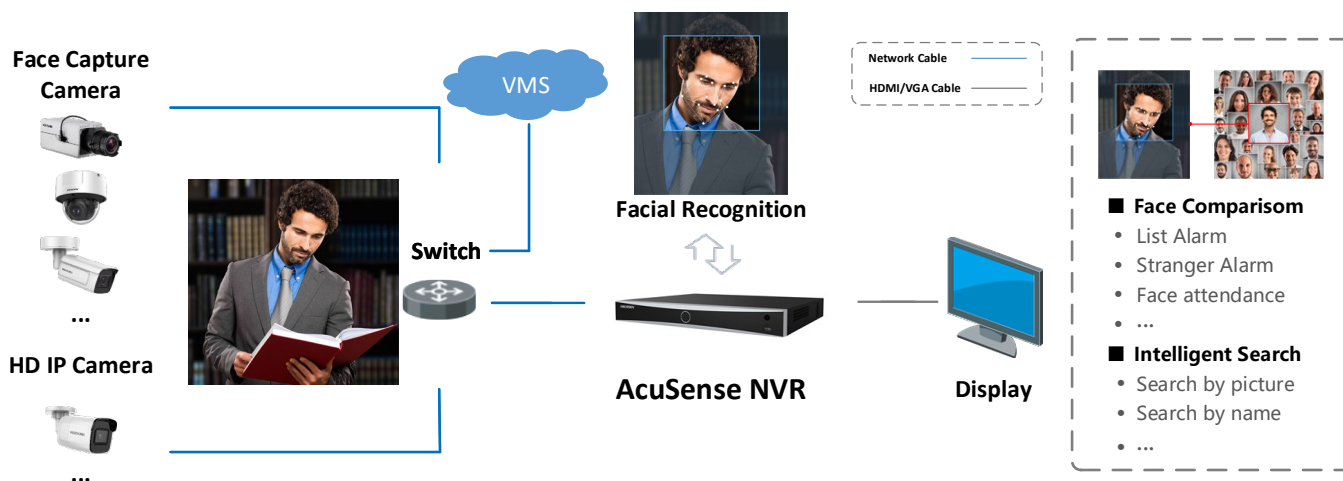

- Поддержка нескольких VCA-событий
- Интеллектуальный поиск для выбранной области в видео, интеллектуальное воспроизведение для улучшения эффективности воспроизведения
- Наложение информации о транзакции (POS) при просмотре в режиме реального времени и воспроизведении
- Запуск записи и тревоги по команде POS-оборудования

Сеть и Ethernet

- 2 auto 10M/100M/1000M порта Ethernet
- Hik-Connect и DDNS: простое управление сетью
- Технология плавной потоковой передачи
- Поддержка веб-доступа без плагина

Типичное применение

Распознавание лиц и сравнение изображений лиц

Моделирование и анализ изображений лиц, захваченных камерами. Запуск тревоги черным списком и тревоги «Неизвестное лицо» при помощи библиотеки изображений лиц. Поиск цели по изображению и признакам.

Английский язык	Русский язык
Face capture camera	Камера с функцией захвата изображений лиц
HD IP camera	HD IP-камера
Switch	Переключатель
Facial recognition	Распознавание лиц
AcuSense NVR	Видеорегистратор AcuSense
Display	Экран
Face comparison	Сравнение изображений лиц
List alarm	Тревога черного списка
Stranger alarm	Тревога «Неизвестное лицо»
Face attendance	УРВ и распознавание лиц
Intelligent search	Интеллектуальный поиск