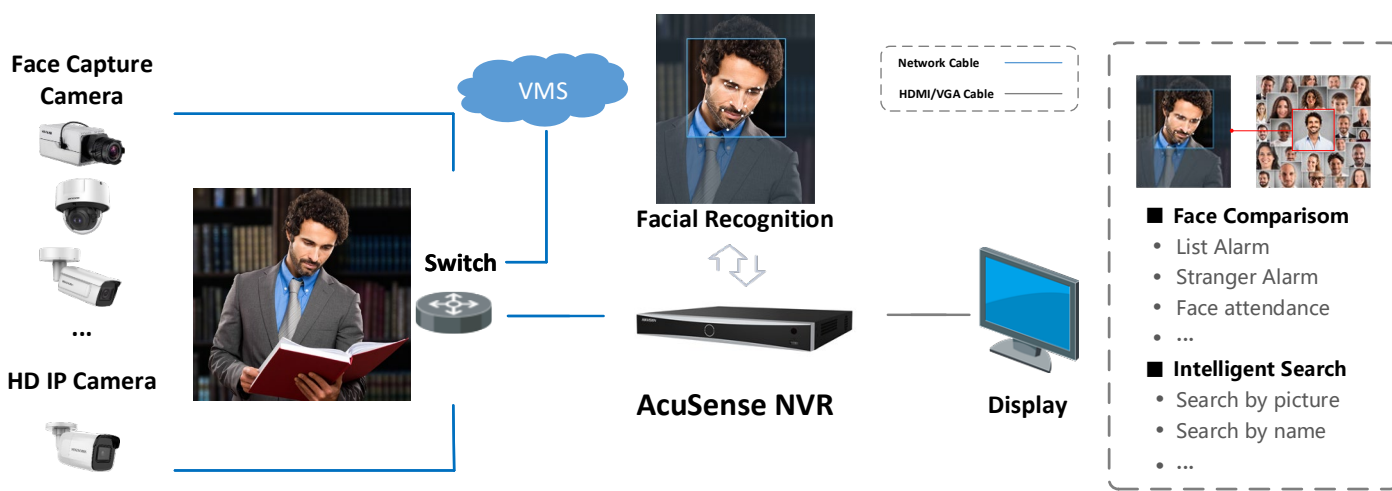

Интеллектуальная аналитика и POS

- Поддержка нескольких VCA-событий
- Интеллектуальный поиск для выбранной области в видео, интеллектуальное воспроизведение для улучшения эффективности воспроизведения
- Наложение информации о транзакции (POS) при просмотре в режиме реального времени и воспроизведении
- Запуск записи и тревоги по команде POS-оборудования

Сеть и Ethernet

- Предусмотрено 16 независимых сетевых PoE-интерфейсов
- 1 auto 10M/100M/1000M порт Ethernet
- Hik-Connect и DDNS: простое управление сетью
- Технология плавной потоковой передачи
- Поддержка веб-доступа без плагина

Типичное применение

Распознавание лиц и сравнение изображений лиц

Моделирование и анализ изображений лиц, захваченных камерами. Запуск тревоги черным списком и тревоги «Неизвестное лицо» при помощи библиотеки изображений лиц. Поиск цели по изображению и признакам.

Английский язык	Русский язык
Face capture camera	Камера с функцией захвата изображений лиц
HD IP camera	HD IP-камера
Switch	Переключатель
Facial recognition	Распознавание лиц
AcuSense NVR	Видеорегистратор AcuSense
Display	Экран
Face comparison	Сравнение изображений лиц
List alarm	Тревога черного списка
Stranger alarm	Тревога «Неизвестное лицо»