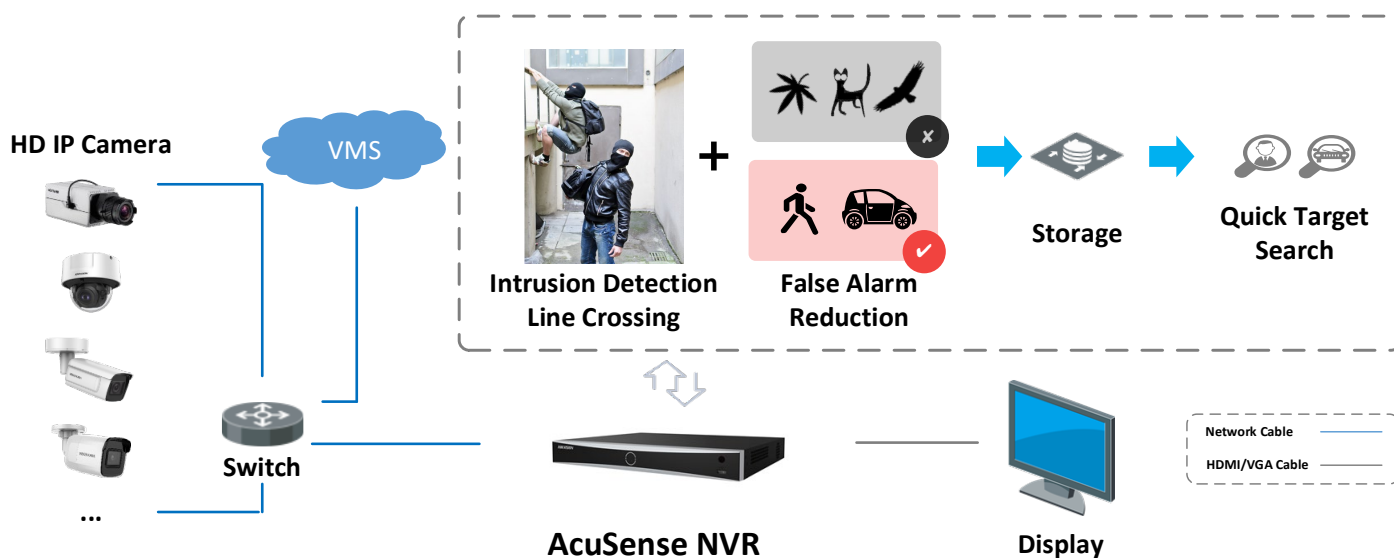

Английский язык	Русский язык
Face attendance	УРВ и распознавание лиц
Intelligent search	Интеллектуальный поиск
Search by picture	Поиск по изображению
Search by name	Поиск по имени

Защита периметра

Используется алгоритм глубокого обучения для снижения количества ложных тревог, вызванных ветвями деревьев, листьями, тенями, светом, транспортными средствами, мелкими животными и т. д.

Английский язык	Русский язык
Intrusion detection	Обнаружение вторжения
Line crossing detection	Обнаружение пересечения линии
False alarm reduction	Снижение количества ложных тревог
Storage	Устройство хранения
Quick target search	Быстрый поиск по цели
AcuSense NVR	Видеорегистратор AcuSense
HD IP camera	HD IP-камера
Switch	Переключатель
Face recognition	Распознавание лиц
Display	Экран
Network cable	Сетевой кабель
HDMI / VGA cable	Кабель HDMI / VGA