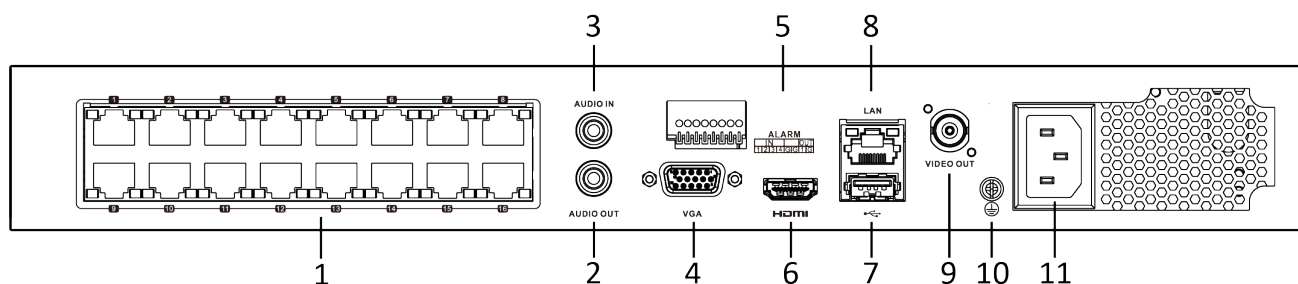

Интерфейсы

№	Описание	№	Описание
1	РoЕ-интерфейс	7	USB 3.0
2	Аудиовыход	8	LAN
3	Аудиовход	9	Видеовыход
4	VGA	10	GND
5	Тревожный вход / тревожный выход	11	Питание
6	HDMI		

Доступные модели

DS-7616NXI-I2/16P/S(C)

Правила эксплуатации

1. Устройство должно эксплуатироваться в условиях, обеспечивающих возможность работы системы охлаждения. Во избежание перегрева и выхода прибора из строя не допускается размещение рядом с источниками теплового излучения, использование в замкнутых пространствах (ящик, глухой шкаф и т. п.). Рабочий диапазон температур: от минус 10 до плюс 55 °С.
2. Все подключения должны осуществляться при отключенном электропитании.
3. Запрещена подача на входы устройства сигналов, не предусмотренных назначением этих входов, это может привести к выходу устройства из строя.
4. Не допускается воздействие на устройство температуры свыше плюс 55 °С, источников электромагнитных излучений, активных химических соединений, электрического тока, а также дыма, пара и других факторов, способствующих порче устройства.
5. Конфигурирование устройства лицом, не имеющим соответствующей компетенции, может привести к некорректной работе, сбоям в работе, а также к выходу устройства из строя.
6. Не допускаются падения и сильная тряска устройства.
7. Рекомендуется использование источника бесперебойного питания, во избежание воздействия скачков напряжения или нештатного отключения устройства.

Для получения информации об установке и включении устройства, пожалуйста, обратитесь к Краткому руководству пользователя соответствующего устройства.