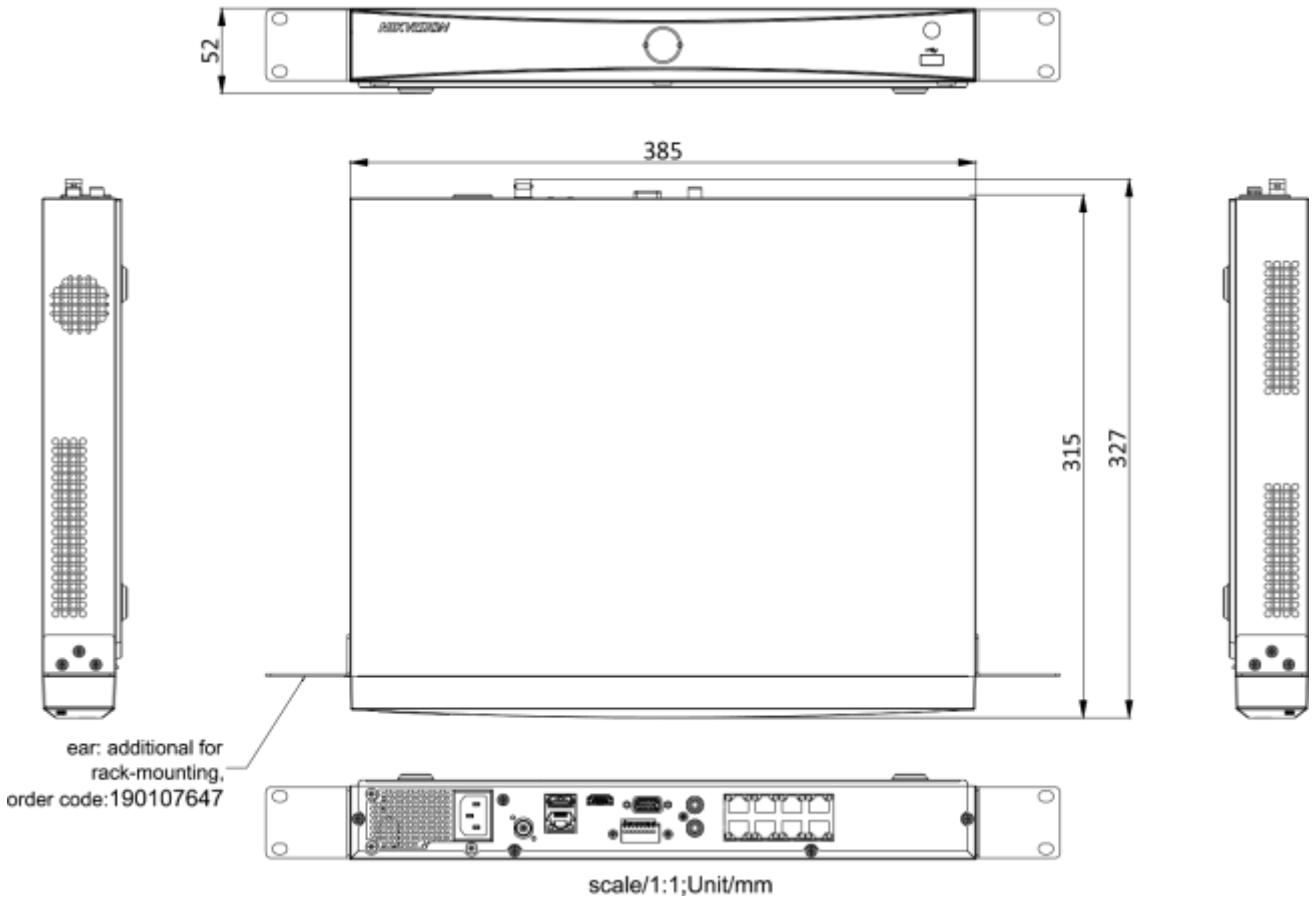

Размеры (ед. изм.: мм)

Английский	Русский
Ear: additional for rack-mounting, order code: 190107647	Монтажная проушина: дополнительный аксессуар для монтажа в стойку
Scale/1:1: unit/mm	Масштаб/1:1: ед. изм./мм