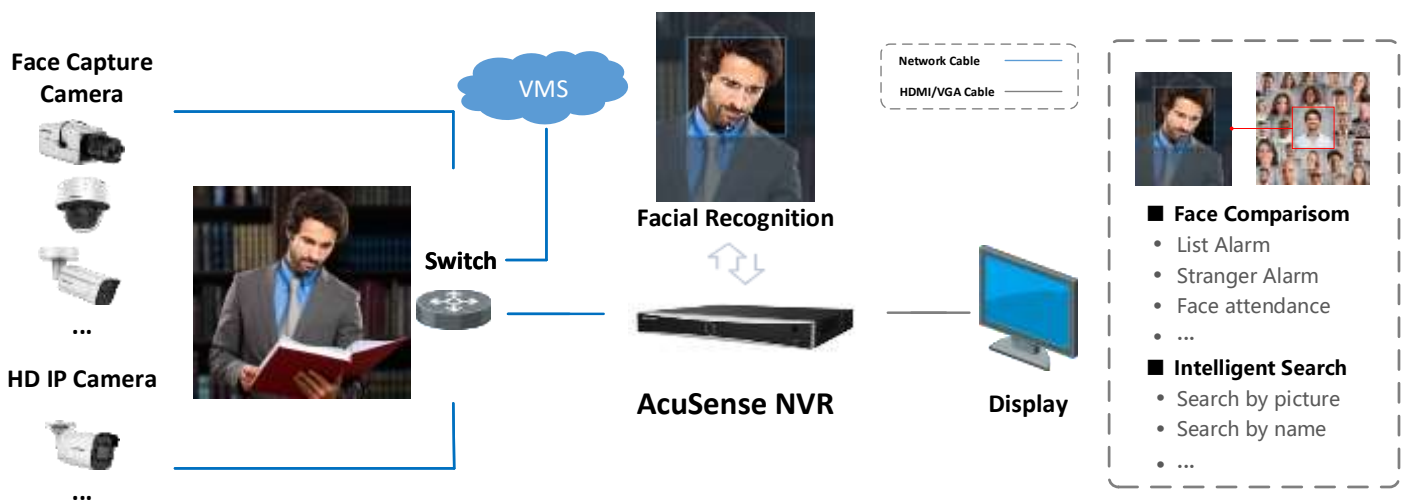

Хранение и воспроизведение

- До 2 SATA HDD
- Синхронное воспроизведение, 8 каналов @ 1080p

Интеллектуальная аналитика и POS

- Поддержка нескольких VCA-событий
- Интеллектуальный поиск для выбранной области в видео, интеллектуальное воспроизведение для улучшения эффективности воспроизведения
- Наложение информации о транзакции (POS) при просмотре в режиме реального времени и воспроизведении
- Запуск записи и тревоги по команде POS-оборудования

Сеть и Ethernet

- Предусмотрено 8 независимых сетевых PoE-интерфейсов
- 1 auto 10M/100M/1000M порт Ethernet
- Hik-Connect и DDNS: простое управление сетью

Типичное применение

Распознавание лиц и сравнение изображений лиц

Моделирование и анализ изображений лиц, захваченных камерами. Запуск тревоги черным списком и тревоги

"Неизвестное лицо" при помощи библиотеки изображений лиц. Поиск цели по изображению и признакам.

Английский	Русский
Face capture camera	Камера с функцией захвата изображений лиц
AcuSense NVR	Видеорегистратор серии AcuSense
HD IP camera	HD IP-камера
Switch	Переключатель
Face recognition	Обнаружение лиц
Display	Экран

Защита периметра

Используется алгоритм глубокого обучения для снижения количества ложных тревог, вызванных ветвями деревьев, листьями, тенями, светом, транспортными средствами, мелкими животными и т. д.