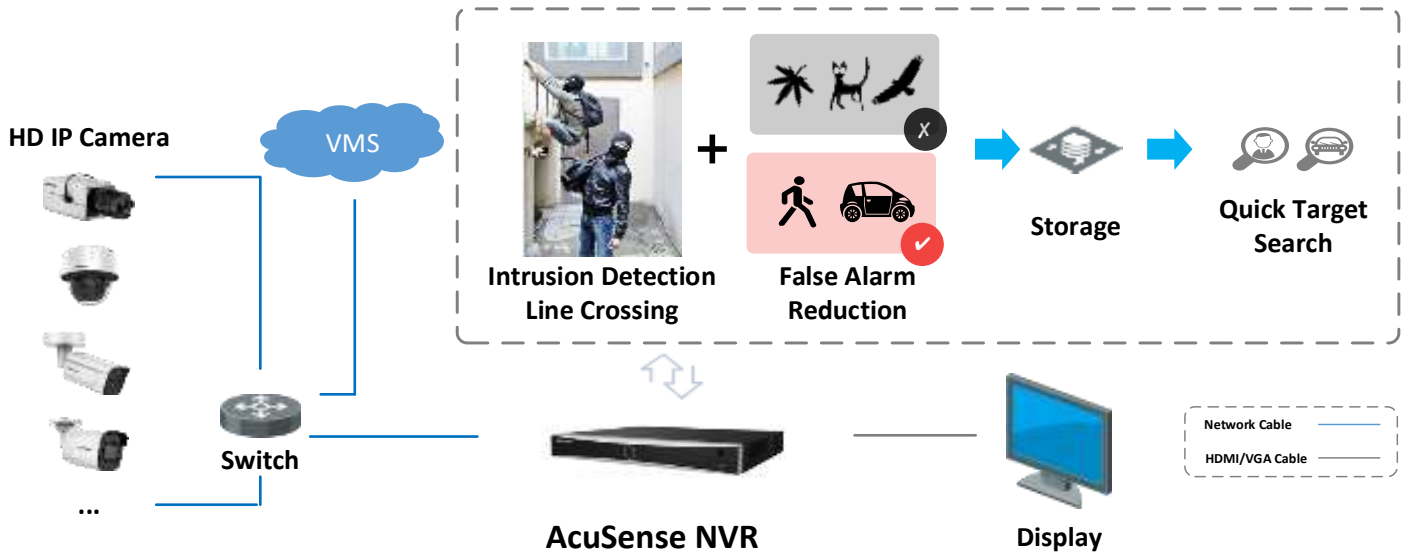

Хранение и воспроизведение

- До 2 SATA HDD
- Синхронное воспроизведение, 8 каналов @ 1080p

Интеллектуальная аналитика и POS

- Поддержка нескольких VCA-событий
- Интеллектуальный поиск для выбранной области в видео, интеллектуальное воспроизведение для улучшения эффективности воспроизведения
- Наложение информации о транзакции (POS) при просмотре в режиме реального времени и воспроизведении
- Запуск записи и тревоги по команде POS-оборудования

Сеть и Ethernet

- Предусмотрено 8 независимых сетевых PoE-интерфейсов
- 1 auto 10M/100M/1000M порт Ethernet
- Hik-Connect и DDNS: простое управление сетью

Типичное применение

Распознавание лиц и сравнение изображений лиц

Моделирование и анализ изображений лиц, захваченных камерами. Запуск тревоги черным списком и тревоги

"Неизвестное лицо" при помощи библиотеки изображений лиц. Поиск цели по изображению и признакам.

Английский	Русский
Face capture camera	Камера с функцией захвата изображений лиц
AcuSense NVR	Видеорегистратор серии AcuSense
HD IP camera	HD IP-камера
Switch	Переключатель
Face recognition	Обнаружение лиц
Display	Экран

Защита периметра

Используется алгоритм глубокого обучения для снижения количества ложных тревог, вызванных ветвями деревьев, листьями, тенями, светом, транспортными средствами, мелкими животными и т. д.