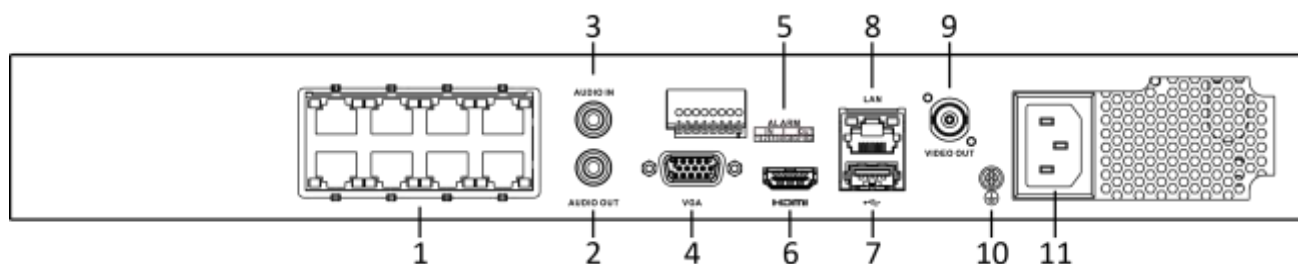

Интерфейсы

№	Описание	№	Описание
1	РoЕ-интерфейс	7	USB 3.0
2	Аудиовыход	8	LAN
3	Аудиовход	9	Видеовыход
4	VGA	10	GND
5	Тревожный вход/выход	11	Питание
6	HDMI		

Доступные модели

DS-7608NXI-I2/8P/S

Правила эксплуатации

1. Устройство должно эксплуатироваться в условиях, обеспечивающих возможность работы системы охлаждения. Во избежание перегрева и выхода прибора из строя не допускается размещение рядом с источниками теплового излучения, использование в замкнутых пространствах (ящик, глухой шкаф и т.п.). Рабочий диапазон температур: от минус 10 до плюс 55 °С.
2. Все подключения должны осуществляться при отключенном электропитании.
3. Запрещена подача на входы устройства сигналов, не предусмотренных назначением этих входов, это может привести к выходу устройства из строя.
4. Не допускается воздействие на устройство температуры свыше плюс 55 °С, источников электромагнитных излучений, активных химических соединений, электрического тока, а также дыма, пара и других факторов, способствующих порче устройства.
5. Конфигурирование устройства лицом, не имеющим соответствующей компетенции, может привести к некорректной работе, сбоям в работе, а также к выходу устройства из строя.
6. Не допускаются падения и сильная тряска устройства.
7. Рекомендуется использование источника бесперебойного питания, во избежание воздействия скачков напряжения или нештатного отключения устройства.

Для получения информации об установке и включении устройства, пожалуйста, обратитесь к Краткому руководству пользователя соответствующего устройства.