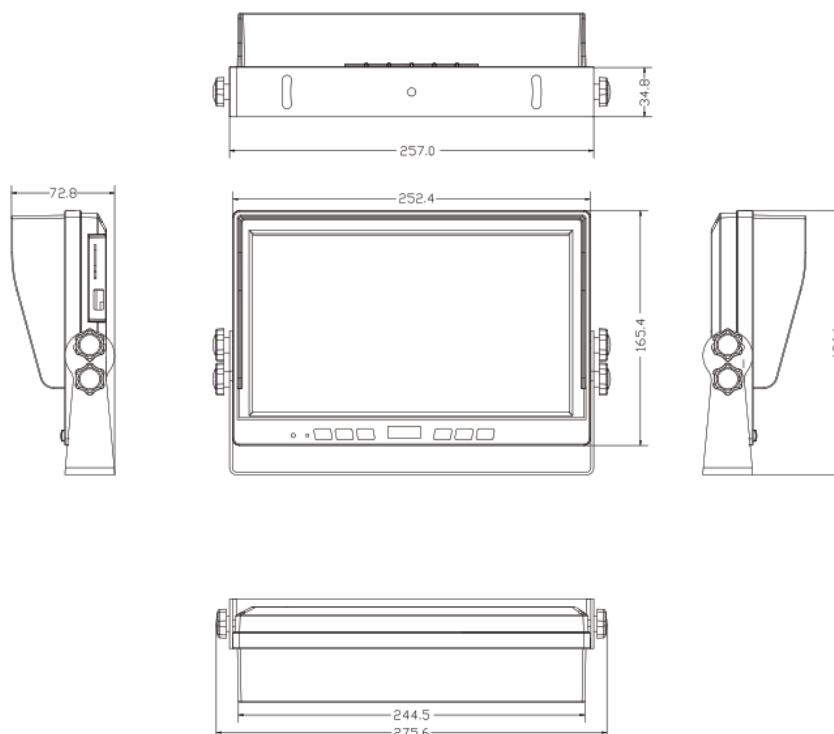

Спецификации

Основное	
Размер экрана	10.1"
Разрешение	1024 × 600
Яркость	350 кд/м²
Контрастность	450:1
Видеовход	AHD, TVI, CVBS
Режим эксплуатации	Кнопки (передняя панель)
Настройка параметров	Изменение яркости, контрастности, цветности, языка
Языки	Английский (по умолчанию), китайский, немецкий, французский, испанский, португальский, итальянский, голландский, русский
Питание	DC от 9 до 36 В
Потребляемая мощность	Макс. 15 Вт
Рабочие условия	От -20 до +70 °С, от 40 до 90 %
Вариант установки	Кронштейн
Размеры	256.5 × 72.8 × 185.7 мм (10.1 × 2.9 × 7.3")

Доступные модели

AE-MW1110

Размеры (ед. изм.: мм)