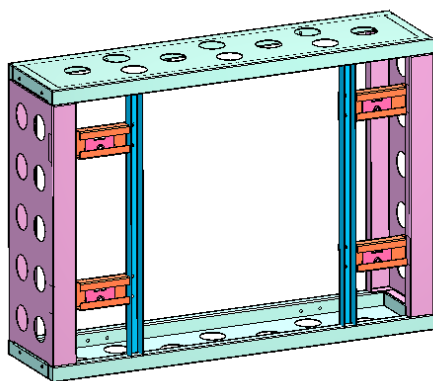

ПАСПОРТ ИЗДЕЛИЯ

Кронштейн для мониторов 55"

CABINET-55" FRAME-HKC

CABINET-55" FRAME-НКС

Общая информация

- Надежное крепление
- Алюминиевый сплав (SPCC)
- Подходит для мониторов DS-2055NH-E/G

*Изображения и спецификации могут быть изменены без дополнительного уведомления.

*За подробной информацией обращайтесь к вашему персональному менеджеру

Спецификации

Модель	CABINET-55" FRAME-НКС
Цвет	Черный Ник
Материал	Алюминиевый сплав (SPCC)
Размеры	846.5x682.5x200мм
Вес (нетто)	35кг

Размеры