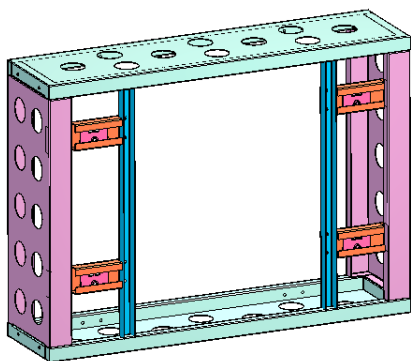

ПАСПОРТ ИЗДЕЛИЯ

Кронштейн для мониторов 55"
CABINET-55" FRAME-HK206-ZY

CABINET-55" FRAME-HK-ZY

Общая информация

- Надежное крепление
- Алюминиевый сплав (SPCC)
- Подходит для мониторов DS-D2055NH-B и DS-D2055NL-B

*Изображения и спецификации могут быть изменены без дополнительного уведомления.

*За подробной информацией обращайтесь к вашему персональному менеджеру

Спецификации

Модель	CABINET-55" FRAME-HK206-ZY
Цвет	Черный Ник
Материал	Алюминиевый сплав (SPCC)
Размеры	848 × 684.5 × 200мм
Вес (нетто)	35кг

Размеры