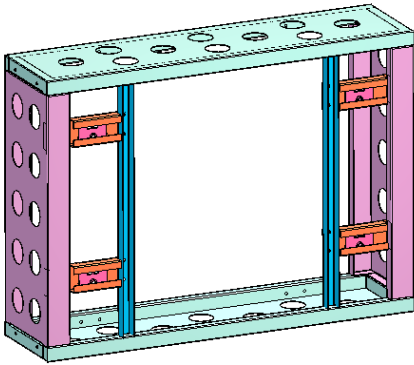

HIKVISION®

ПАСПОРТ ИЗДЕЛИЯ

Кронштейн для мониторов 46"

CABINET-46" FRAME-LBE176

www.hikvision.ru

ABINET-46" FRAME-LBE176

Общая информация

- Надежное крепление
- Алюминиевый сплав (SPCC)
- Подходит для мониторов DS-D2046NH-C и DS-D2046NL-C

*Изображения и спецификации могут быть изменены без дополнительного уведомления.

*За подробной информацией обращайтесь к вашему персональному менеджеру

Спецификации

Модель	CABINET-46" FRAME-LBE176
Цвет	Черный Ник
Материал	Алюминиевый сплав (SPCC)
Размеры	796 × 578,5 × 200мм
Вес (нетто)	22кг

Размеры