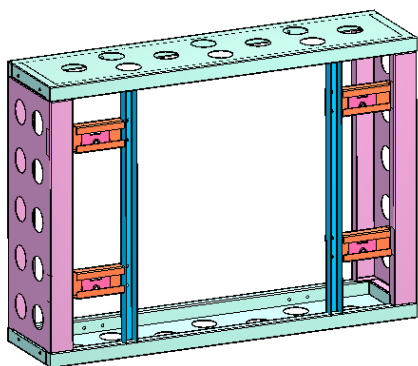

HIKVISION®

ПАСПОРТ ИЗДЕЛИЯ

Кронштейн для мониторов 46"

CABINET-46" FRAME-HKE168

www.hikvision.ru

ABINET-46" FRAME-HKE168

Общая информация

- Надежное крепление
- Алюминиевый сплав (SPCC)
- Подходит для мониторов DS-D2046NH-C и DS-D2046NL-B

*Изображения и спецификации могут быть изменены без дополнительного уведомления.

*За подробной информацией обращайтесь к вашему персональному менеджеру

Спецификации

Модель	CABINET-46" FRAME-HKE168
Цвет	Черный Ник
Материал	Алюминиевый сплав (SPCC)
Размеры	798 × 578,5 × 200мм
Вес (нетто)	22кг

Размеры