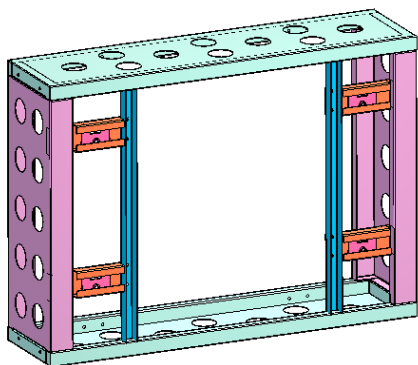

HIKVISION®

ПАСПОРТ ИЗДЕЛИЯ

Кронштейн для мониторов 46"

CABINET-46" FRAME-HKC

www.hikvision.ru

ABINET-46" FRAME-HKC

Общая информация

- Надежное крепление
- Алюминиевый сплав (SPCC)
- Подходит для мониторов DS-D2046NH-C и DS-D2046NL-C

*Изображения и спецификации могут быть изменены без дополнительного уведомления.

*За подробной информацией обращайтесь к вашему персональному менеджеру

Спецификации

Модель	CABINET-46" FRAME-НКС
Цвет	Черный Ник
Материал	Алюминиевый сплав (SPCC)
Размеры	796 × 577 × 200мм
Вес (нетто)	22кг

Размеры