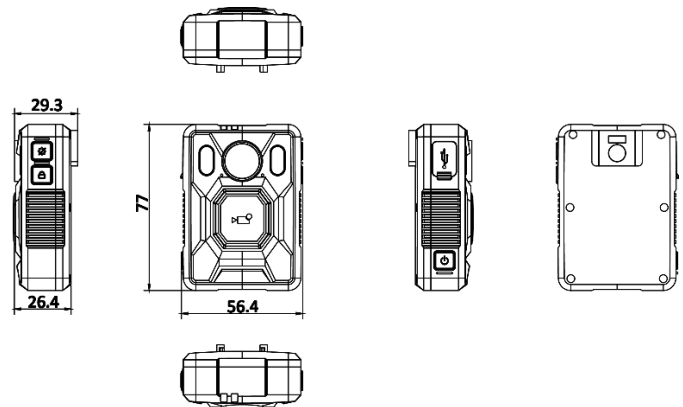

## Основное

Рабочая температура От -20 до +55 °С

Рабочая влажность ≤ 90%

Уровень защиты от попадания влаги и пыли IP67

Размеры 75 × 55 × 24 мм

Масса Только нательная камера:  
120 г (DS-MCW401-N/32G/GPS/WIFI);  
С упаковкой:  
Приблиз. 363 г  
(DS-MCW401-N/32G/GPS/WIFI)

## Другое

Кнопки Кнопка вкл/выкл, кнопка записи, кнопка метки, кнопка отключения звука.

Вибрационный мотор Поддерживается

Индикатор 2 индикатора

USB Mini USB 2.0

Зарядка Зарядка через USB-интерфейс

Батарея Батарея емкостью 2800 мАч, способная обеспечивать видеозапись до 12 часов с разрешением 720p и до 10 часов с разрешением 1080p.

## Размеры

Ед. изм.: мм