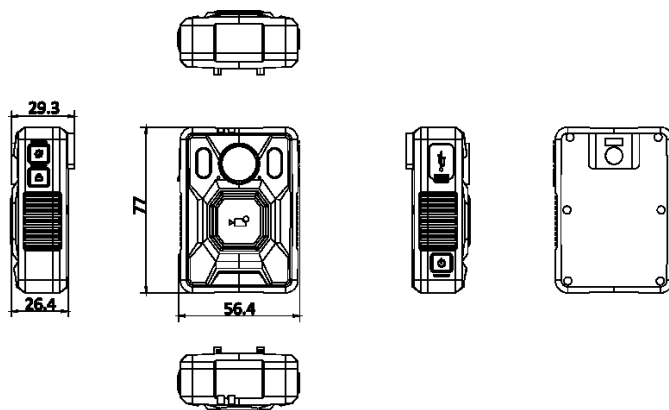

Сетевая передача

Wi-Fi 802.11b/g/n

Основное

Рабочая температура От -20 до +55 °С

Рабочая влажность ≤ 90%

Уровень защиты от попадания влаги и пыли IP67

Размеры 75 × 55 × 24 мм

Масса

Только нательная камера:
108 г (DS-MCW401-N/32G),
120 г (DS-MCW401-N/32G/GPS/WIFI);
С упаковкой:
Приблиз. 351 г (DS-MCW401-N/32G),
Приблиз. 363 г
(DS-MCW401-N/32G/GPS/WIFI)

Другое

Кнопки Кнопка вкл/выкл, кнопка записи, кнопка метки, кнопка отключения звука.

Вибрационный мотор Поддерживается

Индикатор 2 индикатора

USB Mini USB 2.0

Зарядка Зарядка через USB-интерфейс

Батарея Батарея емкостью 2760 мАч

Примечание:

- Срок работы батареи зависит от окружающей среды и конфигурации устройства.
- 12/10-часовое время работы возможно при выборе разрешения видео 720р/1080р, отключении функций, включая Wi-Fi, GPS, ИК-подсветку.

Размеры

Ед. изм.: мм

Правила эксплуатации

1. Устройство должно эксплуатироваться в условиях, обеспечивающих возможность работы системы охлаждения. Во избежание перегрева и выхода прибора из строя не допускается размещение рядом с источниками теплового излучения, использование в замкнутых пространствах (ящик, глухой шкаф и т.п.). Рабочий диапазон температур: от минус 20 до плюс 55°С.
2. Все подключения должны осуществляться при отключенном электропитании.
3. Запрещена подача на входы устройства сигналов, не предусмотренных назначением этих входов, это может привести к выходу устройства из строя.