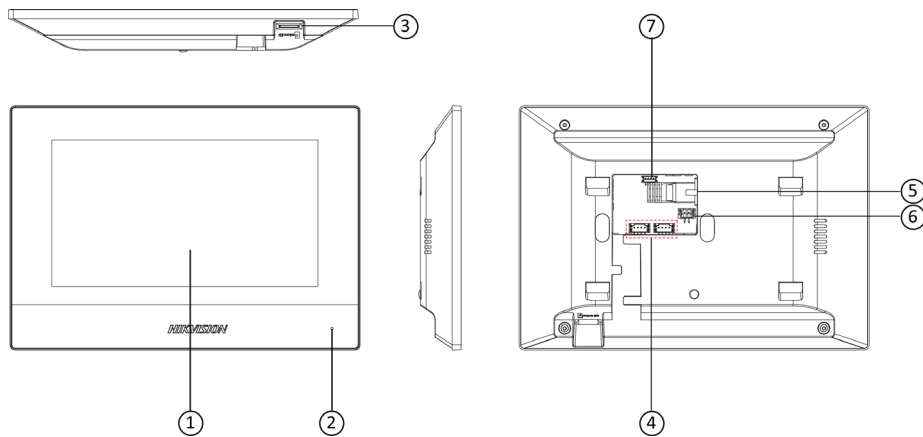

Видеодомофон DS-KH6320-TDE1

ПАСПОРТ ИЗДЕЛИЯ

Основная информация

- Видеодомофон DS-KH6320-TDE1 является IP-видеодомофоном
- Интерфейс версии 2.0: удобный пользовательский интерфейс
- 7" цветной сенсорный экран с разрешением 1024 × 600
- PoE
- Хранение сообщений и захваченных изображений на TF-карте
- Удаленное открытие двери через клиентское ПО или мобильное приложение
- Просмотр видео с вызывных панелей и подключенных камер в режиме реального времени
- Подключение напрямую к дверному звонку серии KB2

Основное	
USB	/
TF-карта	Макс. до 128 ГБ, версия SD 2.0 или ниже
Тревожный выход	/
4-проводной интерфейс	2
Основное	
Кнопка	0
Установка	Накладная установка
Индикатор	0
Масса	Без упаковки: 335 г С упаковкой: 699 г
Уровень защиты	/
Рабочая температура	От -10 до +50 °C
Рабочая влажность	От 10 до 90 % (без конденсата)
Размеры	200 × 140 × 23.6 мм (7.9 × 5.5 × 0.9")
Батарея	/
Питание	IEEE802.3af, стандартный PoE, DC 12 В
Условия эксплуатации	В помещении
Потребляемая мощность	≤ 6 Вт
Язык	Английский, французский, португальский (Бразилия), испанский, русский, немецкий, итальянский, польский, арабский, турецкий, вьетнамский, венгерский, нидерландский, румынский, чешский, болгарский, украинский, хорватский, сербский, греческий

Доступные модели

DS-KH6320-TDE1

Интерфейсы

№	Описание
1	Экран
2	Микрофон
3	Слот для TF-карты
4	4-проводной интерфейс
5	Сетевой интерфейс
6	Интерфейс питания
7	Серийный интерфейс (только для отладки)

Размеры (ед. изм.: мм)