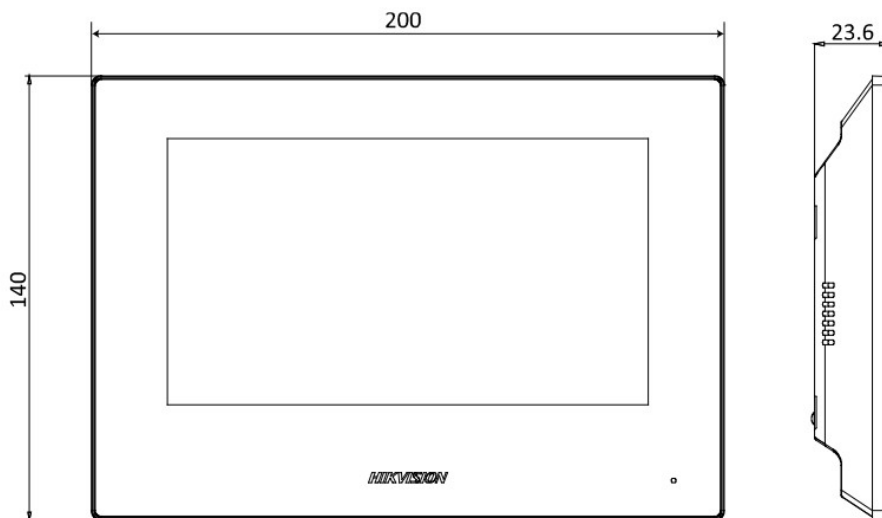

Размеры (ед. изм.: мм)