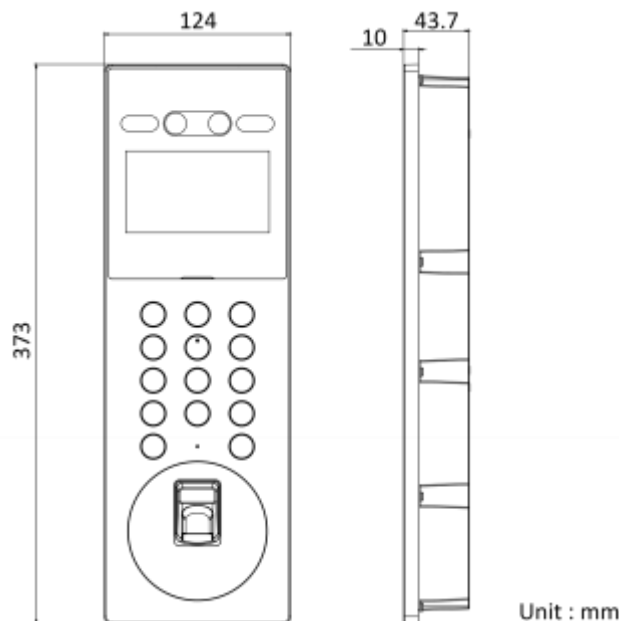

### Спецификации

Системные параметры	
Метод управления	Экран, физические кнопки
Операционная система	Встроенная ОС Linux
Оперативная память	1 ГБ
Внутренняя память	4 ГБ
Параметры тревоги	
Тревога тампера	1
Параметры сети	
Сетевой протокол	TCP/IP, RTSP
Сетевой интерфейс	RJ45 auto 10/100/1000 М Ethernet

### Размеры (ед. изм.: мм)