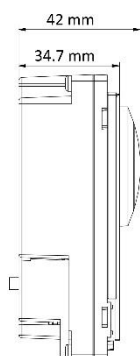

### Основная информация

- Основной блок модульной вызывной панели, требуется кронштейн
- 2 Мп HD-камера, Fisheye-камера, ИК-подсветка
- 2 реле замка, 4 канала, тревожный вход
- Видеодомофон и пульт консьержа / диспетчера
- WEB-конфигурация
- IP65, DC 12 В или POE
- Выходная мощность для электронного замка до 12 В, 150 мА

<b>Интерфейсы устройства</b>	
Тревожный вход	4 (2 кнопки выхода и 2 дверных контакта по умолчанию)
Сетевой интерфейс	1 RJ45
Тампер	1
Кнопка выхода	2 (2 для индикатора дверного замка)
Вход дверного контакта	1
RS-485	1 (1 для связи с дополнительным модулем Hikvision)
Wiegand	—
TF-карта	—
Тревожный выход	—
Индикатор дверного замка	2 (2 реле)
USB	—
Интерфейс питания	Выход питания DC 12 В (до 12 В, 150 мА)
Двухпроводной IP-интерфейс	—
<b>Основное</b>	
Питание	DC 12 В / PoE (IEEE 802.3 af)
Рабочая температура	От -40 до +60 °C
Рабочая влажность	От 10 до 95 %
Кнопка	0
Уровень защиты	IP65
Установка	Накладная установка, врезная установка
Размеры	98 × 100 × 42 мм (3.86 × 3.94 × 1.65")
Язык	Английский, французский, португальский, бразильский португальский, испанский, русский, немецкий, итальянский, польский, турецкий, вьетнамский, арабский, чешский, венгерский, голландский, румынский, болгарский, украинский, хорватский, сербский, греческий, словацкий
<b>Основное</b>	
Индикатор	0
Масса	Без упаковки: 0.410 кг С упаковкой: 0.581 кг
Батарея	/
Условия эксплуатации	Снаружи помещения
Потребляемая мощность	≤ 5 Вт

## Доступные модели

DS-KD8003-IME1(B)/NS

**Размеры (ед. изм.: мм)**