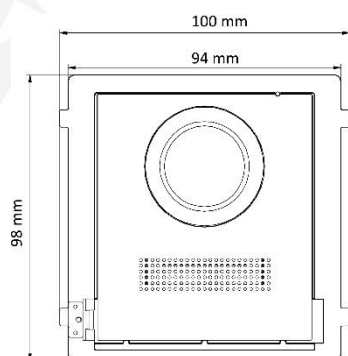

<b>Интерфейсы устройства</b>	
Тревожный вход	4 (2 кнопки выхода и 2 дверных контакта по умолчанию)
Сетевой интерфейс	1 RJ45
Тампер	1
Кнопка выхода	2 (2 для индикатора дверного замка)
Вход дверного контакта	1
RS-485	1 (1 для связи с дополнительным модулем Hikvision)
Wiegand	—
TF-карта	—
Тревожный выход	—
Индикатор дверного замка	2 (2 реле)
USB	—
Интерфейс питания	Выход питания DC 12 В (до 12 В, 150 мА)
Двухпроводной IP-интерфейс	—
<b>Основное</b>	
Питание	DC 12 В / PoE (IEEE 802.3 af)
Рабочая температура	От -40 до +60 °C
Рабочая влажность	От 10 до 95 %
Кнопка	0
Уровень защиты	IP65
Установка	Накладная установка, врезная установка
Размеры	98 × 100 × 42 мм (3.86 × 3.94 × 1.65")
Язык	Английский, французский, португальский, бразильский португальский, испанский, русский, немецкий, итальянский, польский, турецкий, вьетнамский, арабский, чешский, венгерский, голландский, румынский, болгарский, украинский, хорватский, сербский, греческий, словацкий
<b>Основное</b>	
Индикатор	0
Масса	Без упаковки: 0.410 кг С упаковкой: 0.581 кг
Батарея	/
Условия эксплуатации	Снаружи помещения
Потребляемая мощность	≤ 5 Вт

## Доступные модели

DS-KD8003-IME1(B)/NS

**Размеры (ед. изм.: мм)**