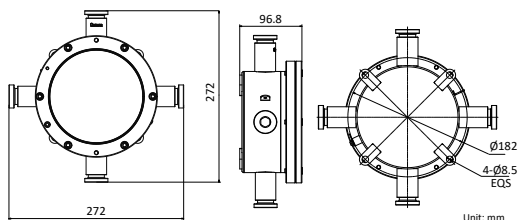

Габариты

Спецификации

Модель	DS-2780ZJ-X
Описание	Взрывозащищенный короб
Материал	Нержавеющая сталь 304
Размеры	272 × 272 × 96,8 мм
Масса	6,4 кг
Кабельные выводы	4 вывода M25 × 1,5
Рабочие условия	-40°C — 60°C, влажность — не более 95% без конденсата
Взрывоопасная зона	Зона 1, зона 2, зона 21, зона 22
Защита	IP68
Интерфейс	Вход питания AC 110 — 240 В, выход питания DC 12 В, CVBS, RS-485, 1 аудиовыход, 1 аудиовход, 2 тревожных выхода, 2 тревожных входа, интерфейс Ethernet RJ45 (с поддержкой PoE 802.3 at/af)
Предустановленный адаптер питания	Нет
Калибр проволоки провода	От №22 до №12 AWG, макс. 3,294 мм ²
Совместимые устройства	Устройства с напряжением 110–240 В AC / 24 В AC / 8–36 В DC / PoE (802.3 at/af)
Аксессуары в комплекте	Уплотнительные кольца (Ø12 мм х 2, Ø9 мм х 2, Ø7 мм х 2, Ø5 мм х 2), резьбовые переходники с M25 на G3/4 х 4