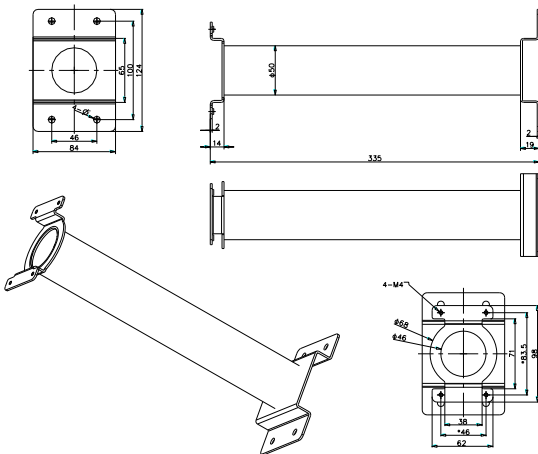

HIKVISION®

ПАСПОРТ ИЗДЕЛИЯ

Подвесной кронштейн
DS-1691ZJ-L

www.hikvision.ru

DS-1691ZJ-L

Общая информация

- Сталь
- Белый цвет

Внимание

- Подвесной кронштейн должен быть установлен на плоской поверхности стены
- Стена, на которую устанавливается кронштейн, должна выдерживать вес предполагаемой камеры и аксессуаров в трехкратном размере
- Максимальная грузоподъемность кронштейна – 4.5кг

Размеры

*Изображения и спецификации могут быть изменены без дополнительного уведомления.

*За подробной информацией обращайтесь к вашему персональному менеджеру

Спецификации

Модель	DS-1691ZJ-L
Описание	Подвесной кронштейн
Цвет	Белый HiK
Назначение	Скоростные поворотные камеры
Материал	Сталь
Размеры	84 × 124 × 1000мм
Вес (нетто)	0,98кг