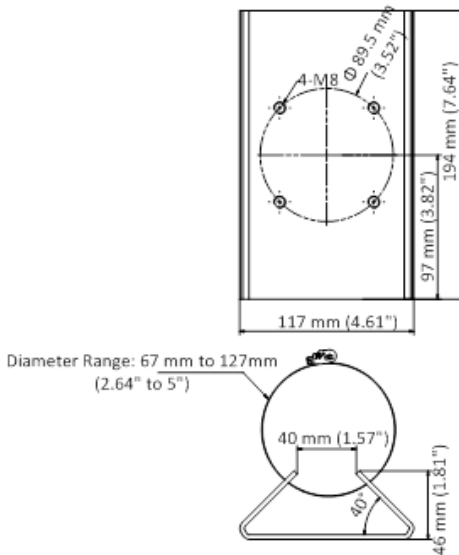

- Крепление на столб совмещается с кронштейном для Раю Vu и SD
- Водонепроницаемая резиновая прокладка в комплекте
- Стена, на которую устанавливается кронштейн, должна выдерживать вес предполагаемой камеры и аксессуаров в трехкратном размере
- Максимальная грузоподъемность кронштейна - 20кг

Размеры

*Изображения и спецификации могут быть изменены без дополнительного уведомления.

*За подробной информацией обращайтесь к вашему персональному менеджеру

Спецификации

Модель	DS-1673ZJ
Описание	Крепление на столб
Цвет	Белый HiK
Назначение	Рапо Vu и скоростные поворотные камеры
Материал	Сталь
Размеры	67 × 127 × 194мм
Вес (нетто)	1,06кг