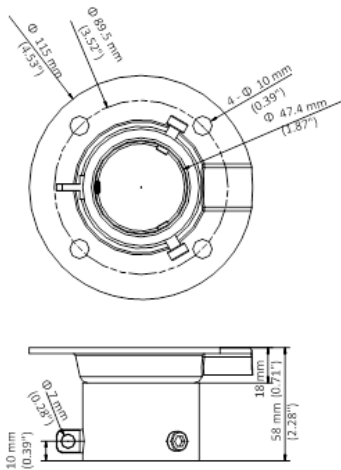

- Потолочный кронштейн должен быть установлен на плоской поверхности стены
- Водонепроницаемая резиновая прокладка в комплекте
- Стена, на которую устанавливается кронштейн, должна выдерживать вес предполагаемой камеры и аксессуаров в трехкратном размере
- Максимальная грузоподъемность кронштейна – 20кг

Размеры

*Изображения и спецификации могут быть изменены без дополнительного уведомления.

*За подробной информацией обращайтесь к вашему персональному менеджеру

Спецификации

Модель	DS-1668ZJ
Описание	Потолочный кронштейн
Цвет	Белый HiK
Назначение	Pano Vu
Материал	Сталь
Размеры	Ø 115 × 58мм
Вес (нетто)	0,62кг