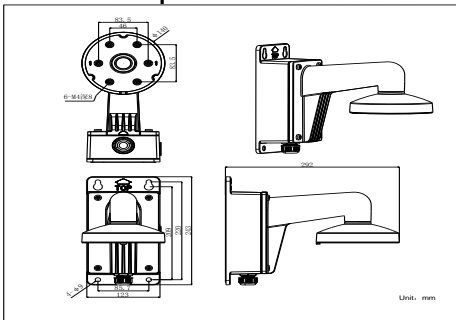

## Размеры

## Внимание

- Кронштейн должен быть установлен на плоскую поверхность стены
- Стена, на которую устанавливается кронштейн, должна выдерживать вес предполагаемой камеры и аксессуаров в трехкратном размере
- Максимальная грузоподъемность кронштейна – 4.5кг

## Спецификации

Модель	DS-1273ZJ-140B
Описание	Настенный кронштейн
Цвет	Белый Ник
Назначение	Купольные камеры
Материал	Алюминиевый сплав
Размеры	140 × 182 × 120мм
Вес (нетто)	1,488кг

\*Изображения и спецификации могут быть изменены без дополнительного уведомления.