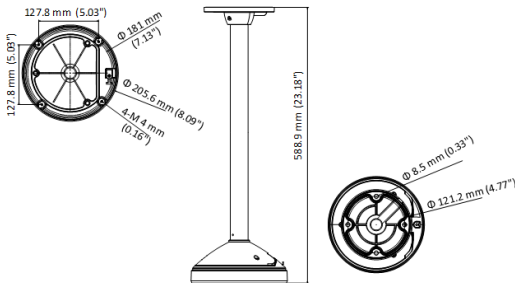

Размеры

Внимание

- Кронштейн должен быть установлен на плоскую поверхность стены
- Водонепроницаемая резиновая прокладка в комплекте
- Стена, на которую устанавливается кронштейн, должна выдерживать вес предполагаемой камеры и аксессуаров в трехкратном размере
- Максимальная грузоподъемность кронштейна – 3кг

Спецификации

Модель	DS-1271ZJ-DM30-E
Описание	Подвесной кронштейн
Цвет	Белый Ник
Назначение	Купольные камеры
Материал	Алюминиевый сплав
Размеры	Ø 205.9 × 598.9мм
Вес (нетто)	1,92кг

*Изображения и спецификации могут быть изменены без дополнительного уведомления.