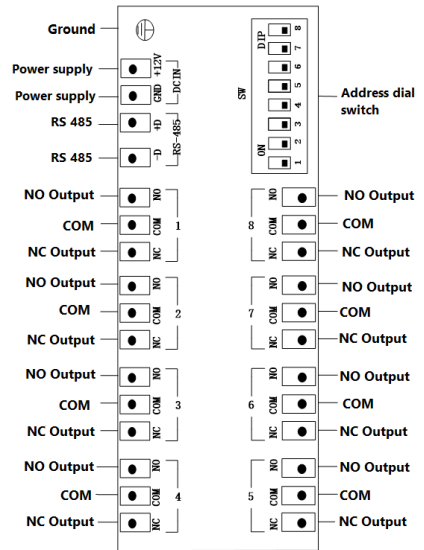

HIKVISION®

ПАСПОРТ ИЗДЕЛИЯ

Выходной расширитель на 4 выхода

DS-PM-RS04

DS-PM-RS04

Ключевые особенности

- 4 релейных выхода
- Коммуникация по RS-485
- Питание 12 В DC

Физические интерфейсы

*Изображения и спецификации могут быть изменены без дополнительного уведомления.

*За подробной информацией обращайтесь к вашему персональному менеджеру

Спецификации

	DS-PM-RS04
Выходы	4 релейных выхода
Питание	12 В DC
Рабочая температура	-10°C – +55°C
Рабочая влажность	10% – 90%
Нагрузка	30 В DC / 1 А
Габариты	144 x 187 x 31 мм