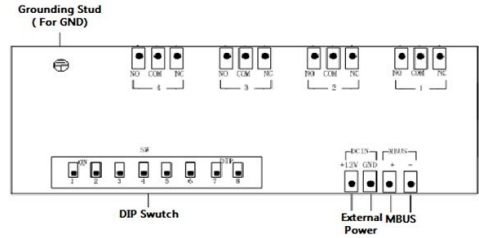

HIKVISION®

ПАСПОРТ ИЗДЕЛИЯ

Расширитель MBUS на 4 реле

DS-PM-M04-H

www.hikvision.ru

DS-PM-M04-H

Физические интерфейсы

Спецификации

	DS-PM-M04-H
Реле	4 проводных реле
Токовый контроль шлейфа	Адресный
Температура	-10 — +55°C
Внешнее питание	DC 12 V
Материал	Металл
Габариты	114 x 187 x 31

*Изображения и спецификации могут быть изменены без дополнительного уведомления.