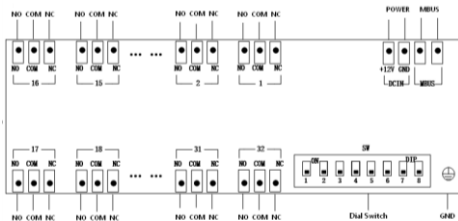

HIKVISION®

ПАСПОРТ ИЗДЕЛИЯ

Расширитель MBUS на 32 реле

DS-PM-M032

DS-PM-M032

Физические интерфейсы

Спецификации

	DS-PM-M032
Реле	32 проводных реле
Токовый контроль шлейфа	Адресный
Температура	-10 — +55°C
Внешнее питание	DC 12 В
Материал	Металл
Габариты	184 x 387 x 31 мм