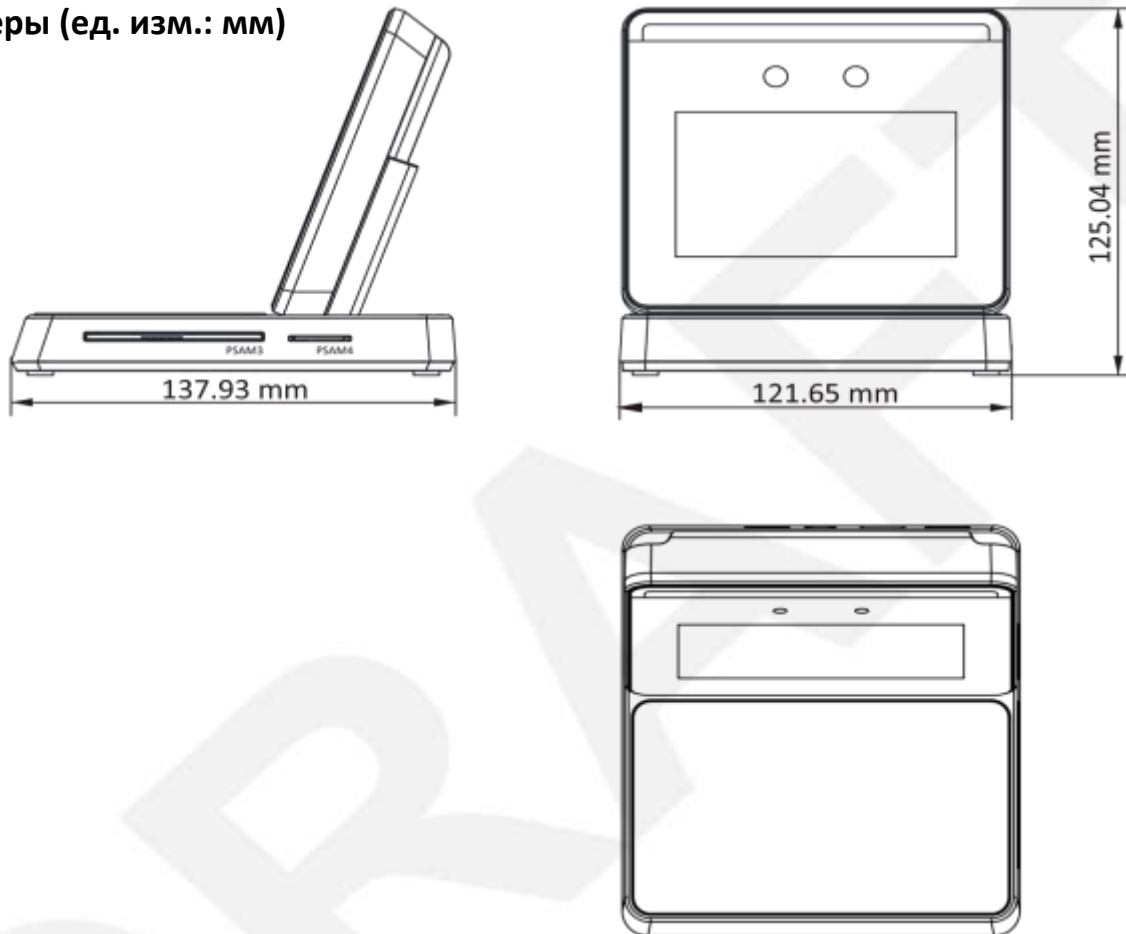

▪ Доступные модели

DS-K1F600U-D6E

▪ Размеры (ед. изм.: мм)