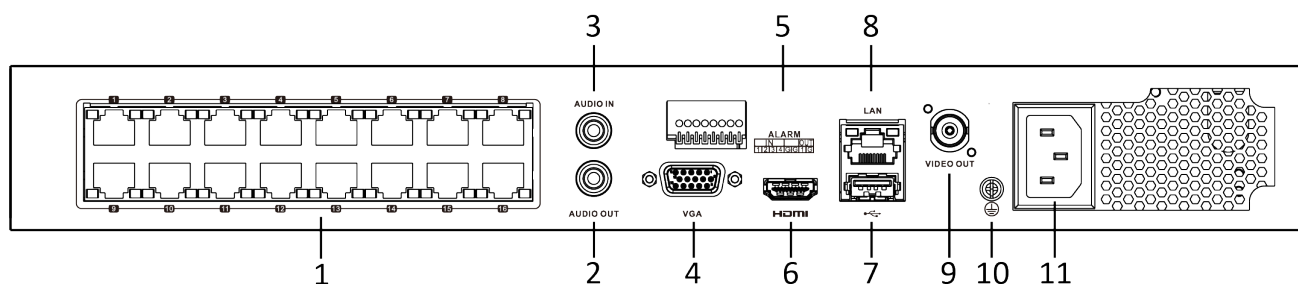

Интерфейсы

№	Описание	№	Описание
1	РoЕ-интерфейс	7	USB 3.0
2	Аудиовыход	8	LAN
3	Аудиовход	9	Видеовыход
4	VGA	10	GND
5	Тревожный вход / тревожный выход	11	Питание
6	HDMI		

Доступные модели

DS-7816NXI-I2/16P/S(C)

Правила эксплуатации

1. Устройство должно эксплуатироваться в условиях, обеспечивающих возможность работы системы охлаждения. Во избежание перегрева и выхода прибора из строя не допускается размещение рядом с источниками теплового излучения, использование в замкнутых пространствах (ящик, глухой шкаф и т. п.). Рабочий диапазон температур: от минус 10 до плюс 55 °С.
2. Все подключения должны осуществляться при отключенном электропитании.
3. Запрещена подача на входы устройства сигналов, не предусмотренных назначением этих входов, это может привести к выходу устройства из строя.
4. Не допускается воздействие на устройство температуры свыше плюс 55 °С, источников электромагнитных излучений, активных химических соединений, электрического тока, а также дыма, пара и других факторов, способствующих порче устройства.
5. Конфигурирование устройства лицом, не имеющим соответствующей компетенции, может привести к некорректной работе, сбоям в работе, а также к выходу устройства из строя.
6. Не допускаются падения и сильная тряска устройства.
7. Рекомендуется использование источника бесперебойного питания, во избежание воздействия скачков напряжения или нештатного отключения устройства.

Для получения информации об установке и включении устройства, пожалуйста, обратитесь к Краткому руководству пользователя соответствующего устройства.