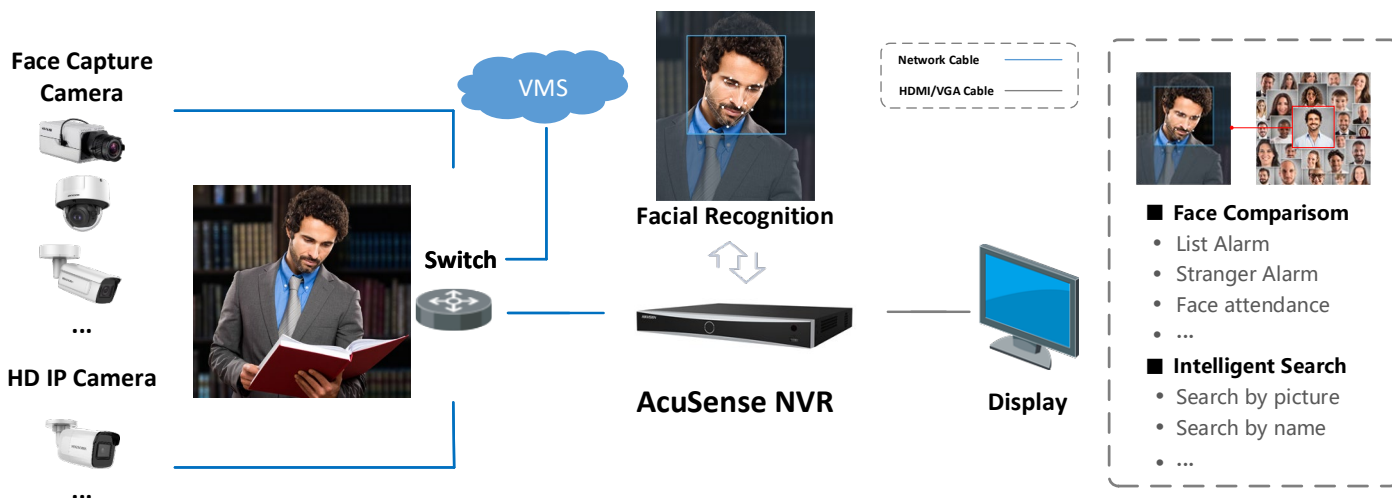

Интеллектуальная аналитика и POS

- Поддержка нескольких VCA-событий
- Интеллектуальный поиск для выбранной области в видео, интеллектуальное воспроизведение для улучшения эффективности воспроизведения
- Наложение информации о транзакции (POS) при просмотре в режиме реального времени и воспроизведении
- Запуск записи и тревоги по команде POS-оборудования

Сеть и Ethernet

- Предусмотрено 16 независимых сетевых PoE-интерфейсов
- 1 auto 10M/100M/1000M порт Ethernet
- Hik-Connect и DDNS: простое управление сетью
- Технология плавной потоковой передачи
- Поддержка веб-доступа без плагина

Типичное применение

Распознавание лиц и сравнение изображений лиц

Моделирование и анализ изображений лиц, захваченных камерами. Запуск тревоги черным списком и тревоги "Неизвестное лицо" при помощи библиотеки изображений лиц. Поиск цели по изображению и признакам.

Английский язык	Русский язык
Face capture camera	Камера с функцией захвата изображений лиц
HD IP camera	HD IP-камера
Switch	Переключатель
Facial recognition	Распознавание лиц
AcuSense NVR	Видеорегистратор AcuSense
Display	Экран
Face comparison	Сравнение изображений лиц
List alarm	Тревога черного списка
Stranger alarm	Тревога «Неизвестное лицо»