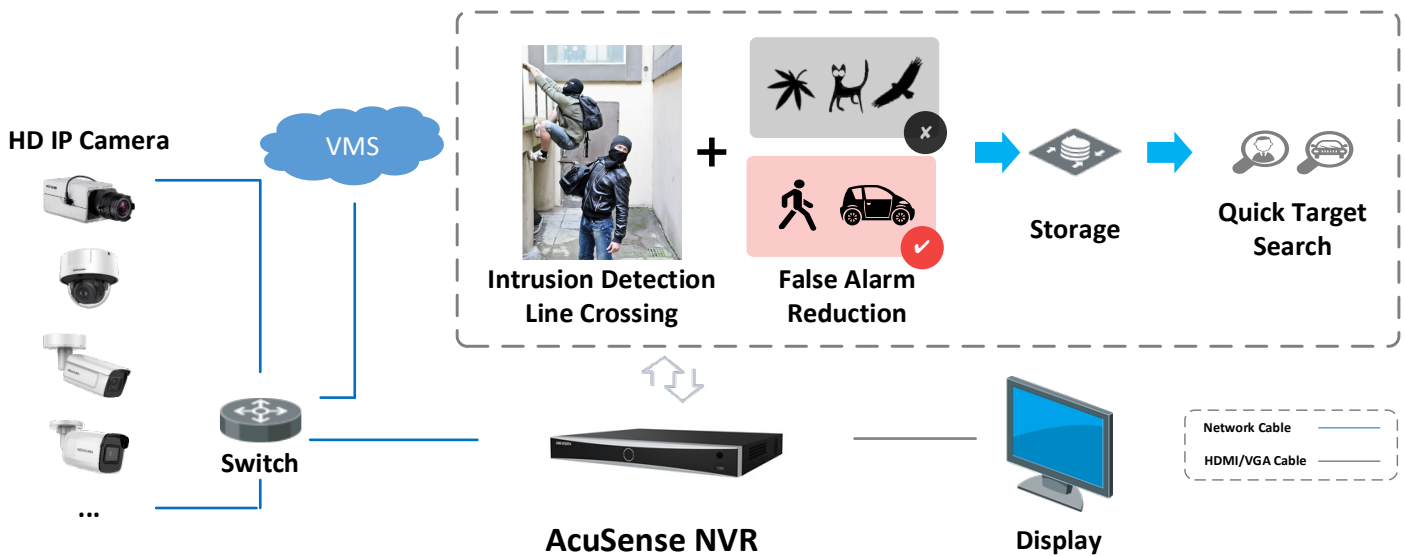

Английский язык	Русский язык
Face attendance	УРВ и распознавание лиц
Intelligent search	Интеллектуальный поиск
Search by picture	Поиск по изображению
Search by name	Поиск по имени

Защита периметра

Используется алгоритм глубокого обучения для снижения количества ложных тревог, вызванных ветвями деревьев, листьями, тенями, светом, транспортными средствами, мелкими животными и т. д.

Английский язык	Русский язык
Intrusion detection	Обнаружение вторжения
Line crossing detection	Обнаружение пересечения линии
False alarm reduction	Снижение количества ложных тревог
Storage	Устройство хранения
Quick target search	Быстрый поиск по цели
AcuSense NVR	Видеорегистратор AcuSense
HD IP camera	HD IP-камера
Switch	Переключатель
Face recognition	Распознавание лиц
Display	Экран
Network cable	Сетевой кабель
HDMI / VGA cable	Кабель HDMI / VGA